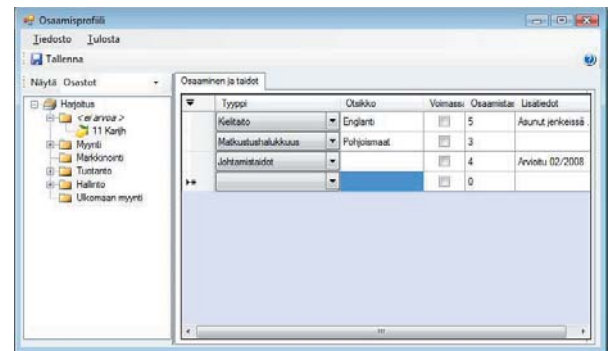

Henkilöprofiilit

Lemonsoft-henkilöprofiilit on henkilökemsterin laajennus, joka tuo käyttöösi henkilöstön henkilö-, osaamis- ja kiinnostusprofiilit. Ohjelma soveltuu useille eri toimialoille ja erityisesti henkilöstövuokraukseen.

Luokittele kattavasti

Henkilöprofiilin avulla kirjaat henkilön perhetiedot, harrastukset, ruoka- ja juomatottumukset, harrastukset, vaatteiden kokotiedot ja vapaat huomiot.

Luo useita erilaisia profiileja

Osaamisprofiililla määrittelet henkilön taidot ja osaamistason.

Kiinnostusprofiili on puhtaasti suunnattu henkilöstövuokrausyrityksille. Työskentelyalue, toimialat ja ammatit ovat vapaasti määriteltävissä. Lisäksi voit kirjata työn keston, koska työn voi aloittaa ja suosittelijat. Voit myös määritellä hakemuksen voimassaoloajan ja vapaat huomiot.

Löydä etsimäsi henkilö

Henkilön haku -toiminnolla on haettavissa antamiisi hakutietoihin täsmäävät henkilöt.

Lemonsoft-henkilöprofiili ominaisuudet: (WHRPROF)

Sisäänrakennettu ohje	✓	
Perhetiedot	✓	
Harrastukset	✓	
Ruoka ja juoma ym. suosikit	✓	
Allergiat	✓	
Koot, paino, lempiväri	✓	
Vapaat huomiot	✓	
Osaamisprofiili, itse määriteltävissä (kompetenssikartta)	✓	
Kiinnostusprofiili henkilöstövuokrauksen tarpeisiin	✓	
Laaja henkilön haku -toiminnallisuus	✓	