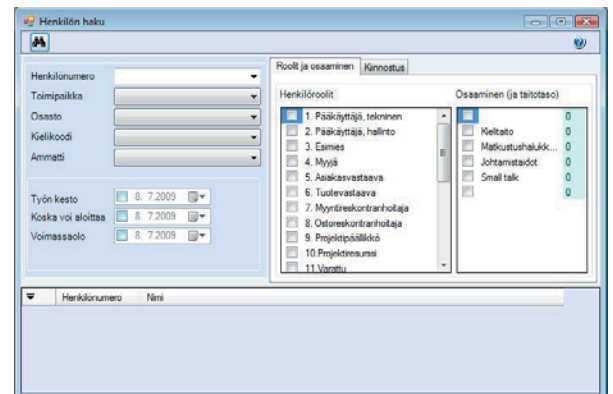

Henkilöprofiilit

Lemonsoft-henkilöprofiilit on henkilökemsterin laajennus, joka tuo käyttöösi henkilöstön henkilö-, osaamis- ja kiinnostusprofiilit. Ohjelma soveltuu useille eri toimialoille ja erityisesti henkilöstövuokraukseen.

Luokittele kattavasti

Henkilöprofiilin avulla kirjaat henkilön perhetiedot, harrastukset, ruoka- ja juomatottumukset, harrastukset, vaatteiden kokotiedot ja vapaat huomiot.

Luo useita erilaisia profiileja

Osaamisprofiililla määrittelet henkilön taidot ja osaamistason.

Kiinnostusprofiili on puhtaasti suunnattu henkilöstövuokrausyrityksille. Työskentelyalue, toimialat ja ammatit ovat vapaasti määriteltävissä. Lisäksi voit kirjata työn keston, koska työn voi aloittaa ja suosittelijat. Voit myös määritellä hakemuksen voimassaoloajan ja vapaat huomiot.

Löydä etsimäsi henkilö

Henkilön haku -toiminnolla on haettavissa antamiisi hakutietoihin täsmäävät henkilöt.

Lemonsoft-henkilöprofiili ominaisuudet: (WHRPROF)

Sisäänrakennettu ohje	✓	
Perhetiedot	✓	
Harrastukset	✓	
Ruoka ja juoma ym. suosikit	✓	
Allergiat	✓	
Koot, paino, lempiväri	✓	
Vapaat huomiot	✓	
Osaamisprofiili, itse määriteltävissä (kompetenssikartta)	✓	
Kiinnostusprofiili henkilöstövuokrauksen tarpeisiin	✓	
Laaja henkilön haku -toiminnallisuus	✓	